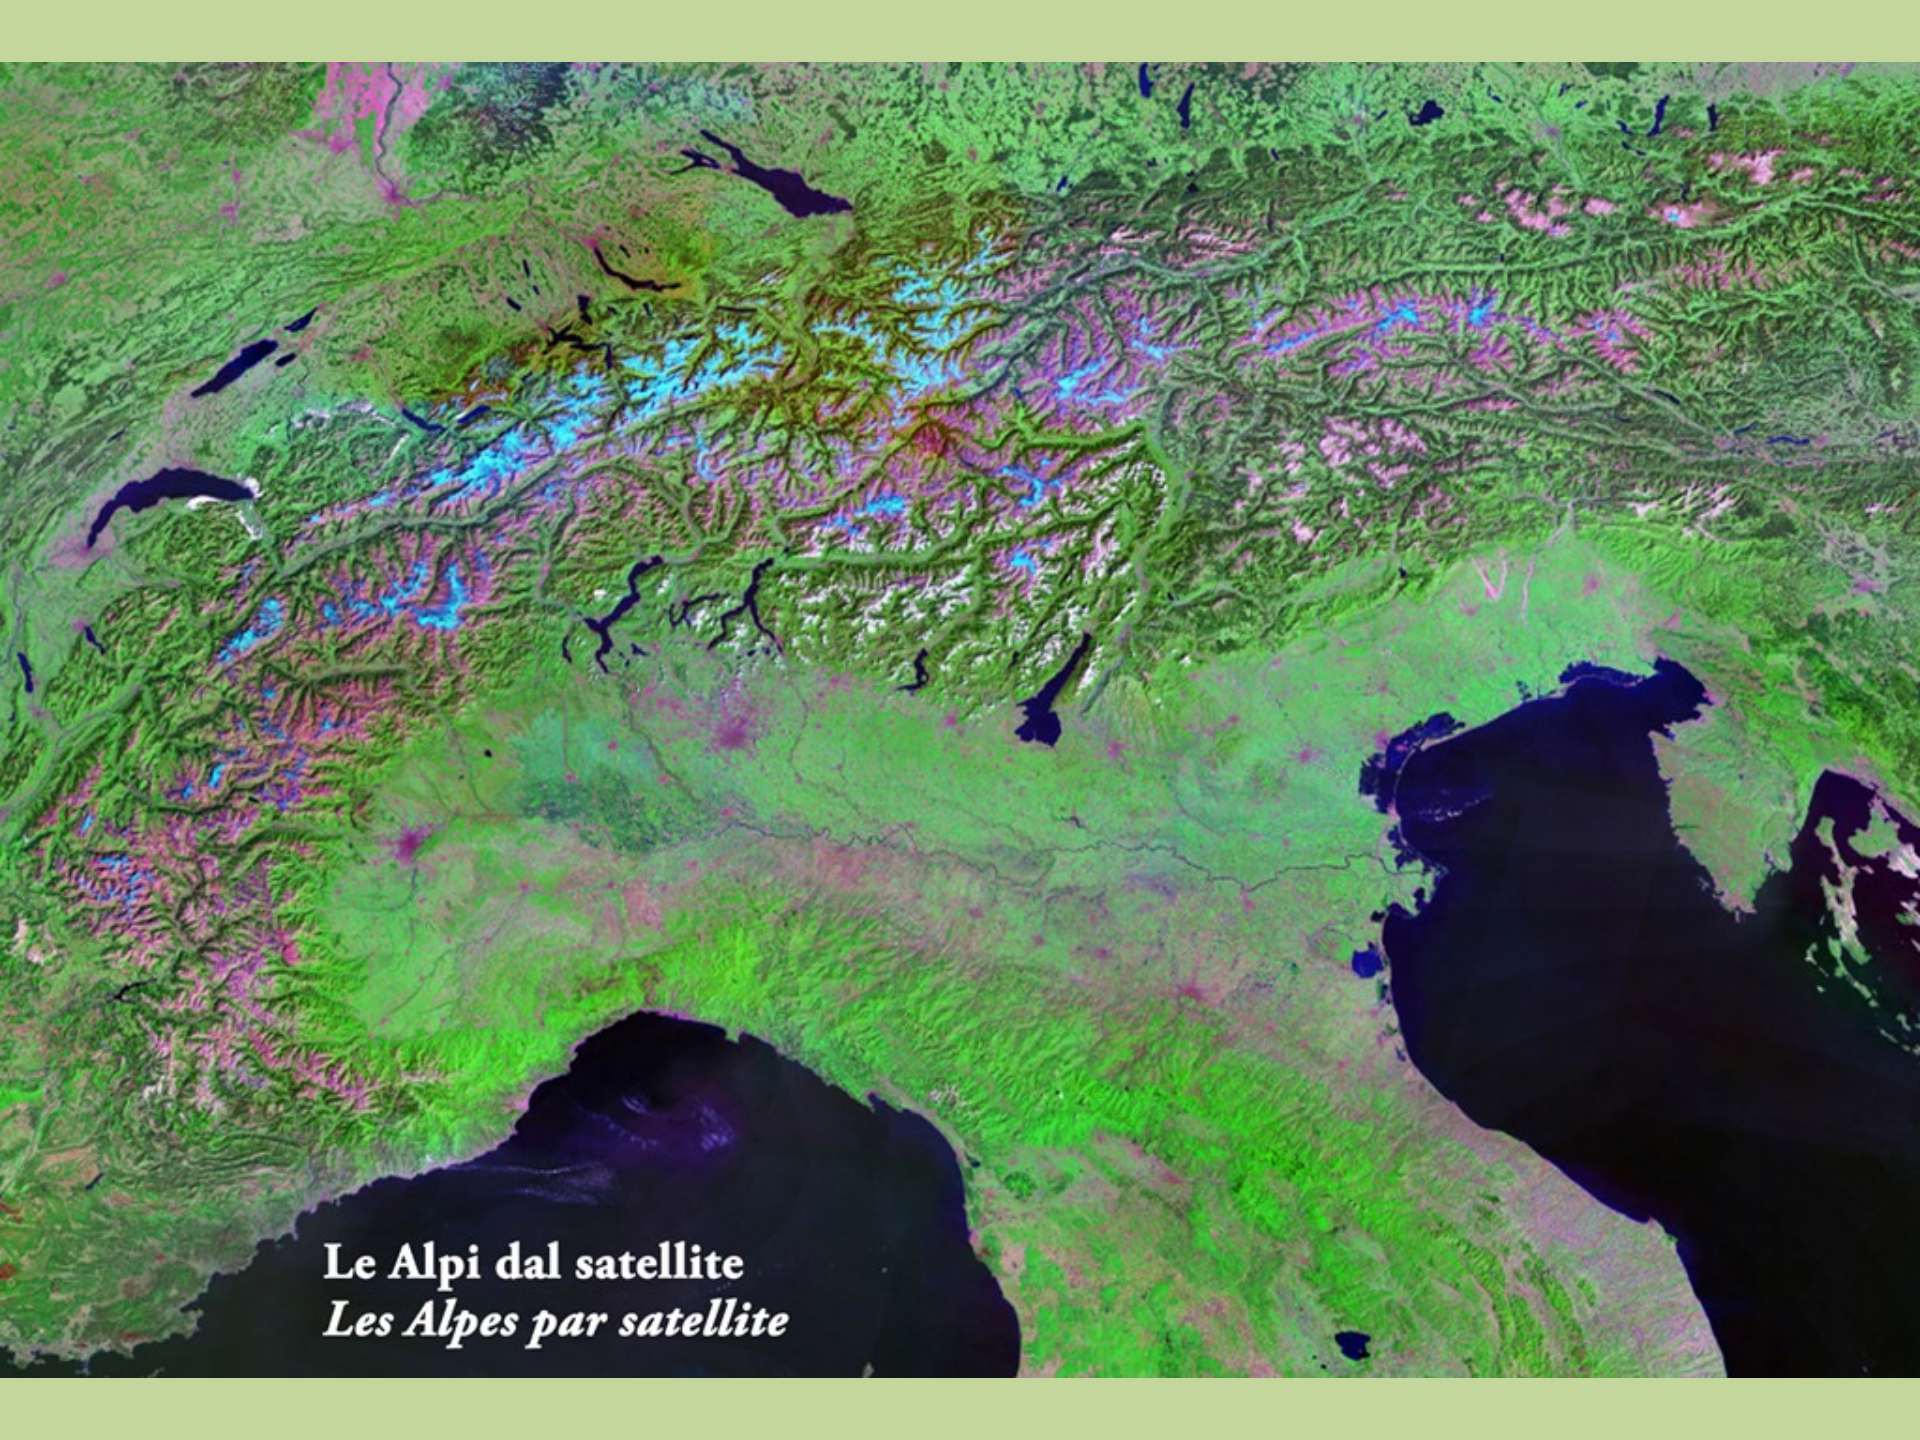

**RUOLO ED IMPORTANZA DEL VERDE NEL MIGLIORAMENTO
DELLA QUALITÀ DELL'AMBIENTE URBANO E NELLA
CARATTERIZZAZIONE DEI PAESAGGI AGRARI**

DOTT. PAOLO Odone

(Già Direttore del Verde pubblico della Città di Torino)

Le Alpi dal satellite
Les Alpes par satellite

Argentera

Tête de la Ruine

La Cougourne

Gêlas

Néglier

Cime du Diable